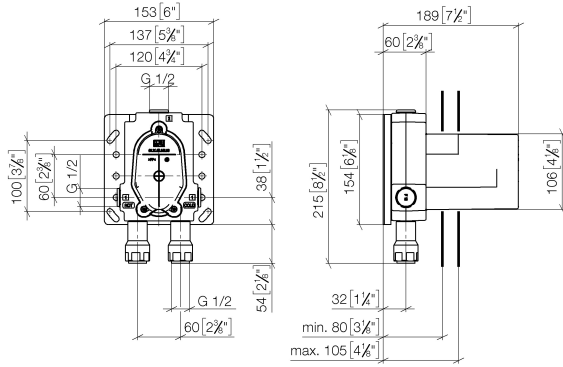

Verlängerung 25 mm -

12 190 970 90

EDITION PRO UP-Einhandbatterie mit Sicherungseinrichtung -

35 071 970 90

mm [inches]

Zertifikate

LGA_19863.

LGA_19862.

WRAS_2207012.

EDITION PRO UP-Einhandbatterie mit Sicherungseinrichtung -

35 071 970 90

Ersatzteilstückliste

Nr.	Artikelnummer	Benennung	Verbaumenge	Lieferzeit
1	04 30 31 024 01 90	Befestigungssatz	2	2
2	04 17 20 128 00 90	Halter	1	2
3	04 31 20 006 00 90	Stopfen	2	2
4	09 11 11 058 90	Zubehoer	1	2
5	90 17 01 188 00 90	Einsatz	1	2
6	90 18 40 151 00 90	Einsatz	1	2
7	90 31 20 098 00 90	Stopfen	1	2
8	90 17 01 189 00 90	Huelse	1	2
9	04 24 03 223 00 90	Einsatz	2	2
10	09 16 01 014 90	Ring	2	2
11	90 17 01 187 00 90	Huelse	1	2
12	04 31 20 100 00 90	Stopfen	1	2
13	90 21 02 148 00 90	Kappe	1	2
14	04 14 03 155 00 90	Dichtungssatz	1	2